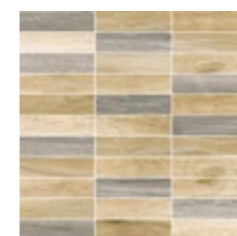

BLANCO

GRIS

TAUPE

BEIGE

NATURAL

WENGUE

T045 SÁNDALO MIX 30x30 cm P77 11

ATELIER · ATELIER RECT.