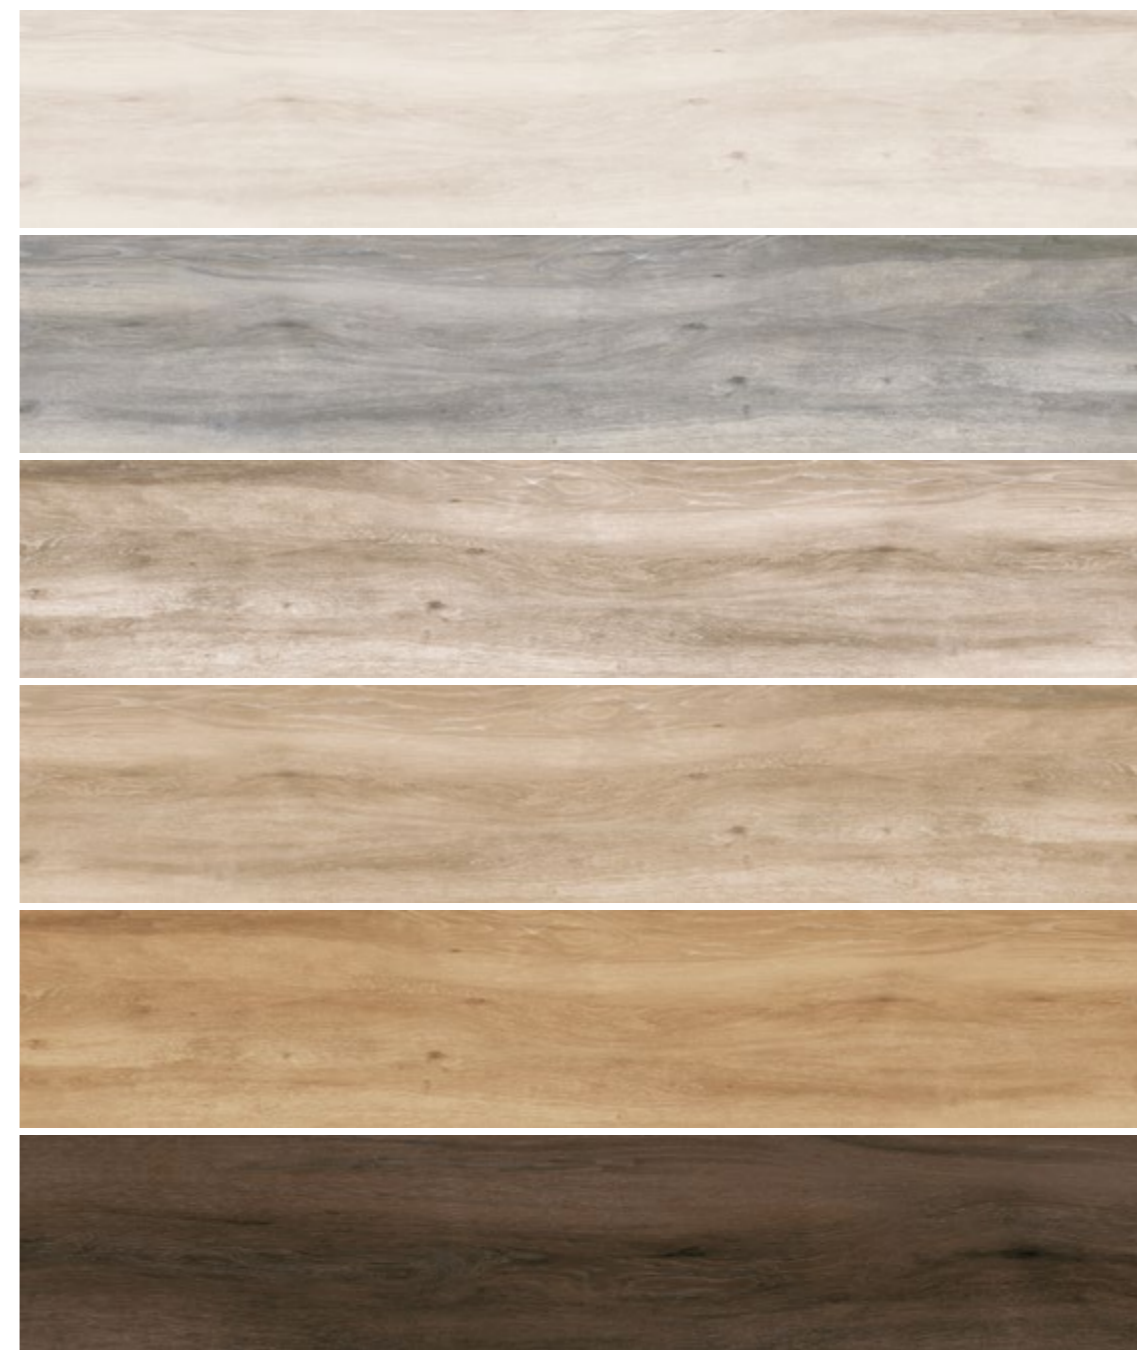

ATELIER ATELIER RECT.

GRES PORCELÁNICO ESMALTADO · GLAZED PORCELAIN

ATELIER · ATELIER RECT.

GRES PORCELÁNICO ESMALTADO · GLAZED PORCELAIN

PAVIMENTO: ATELIER BEIGE ANTISLIP 23,3x120 cm.

COLORES DISPONIBLES · AVAILABLE COLORS

BLANCO

GRIS

TAUPE

BEIGE

NATURAL

WENGUE

T045 SÁNDALO MIX 30x30 cm P77 11

ATELIER · ATELIER RECT.