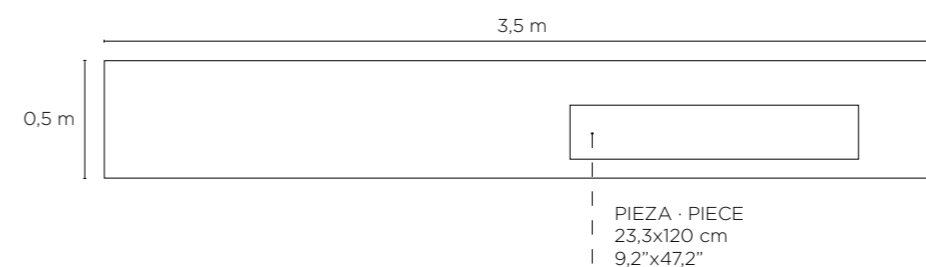

LIENZO · CANVAS

ATELIER GRIS VARIACIÓN DE GRÁFICA · GRAPHIC VARIATION

ATELIER GRIS AMPLIACIÓN DE GRÁFICA · GRAPHIC EXTENSION