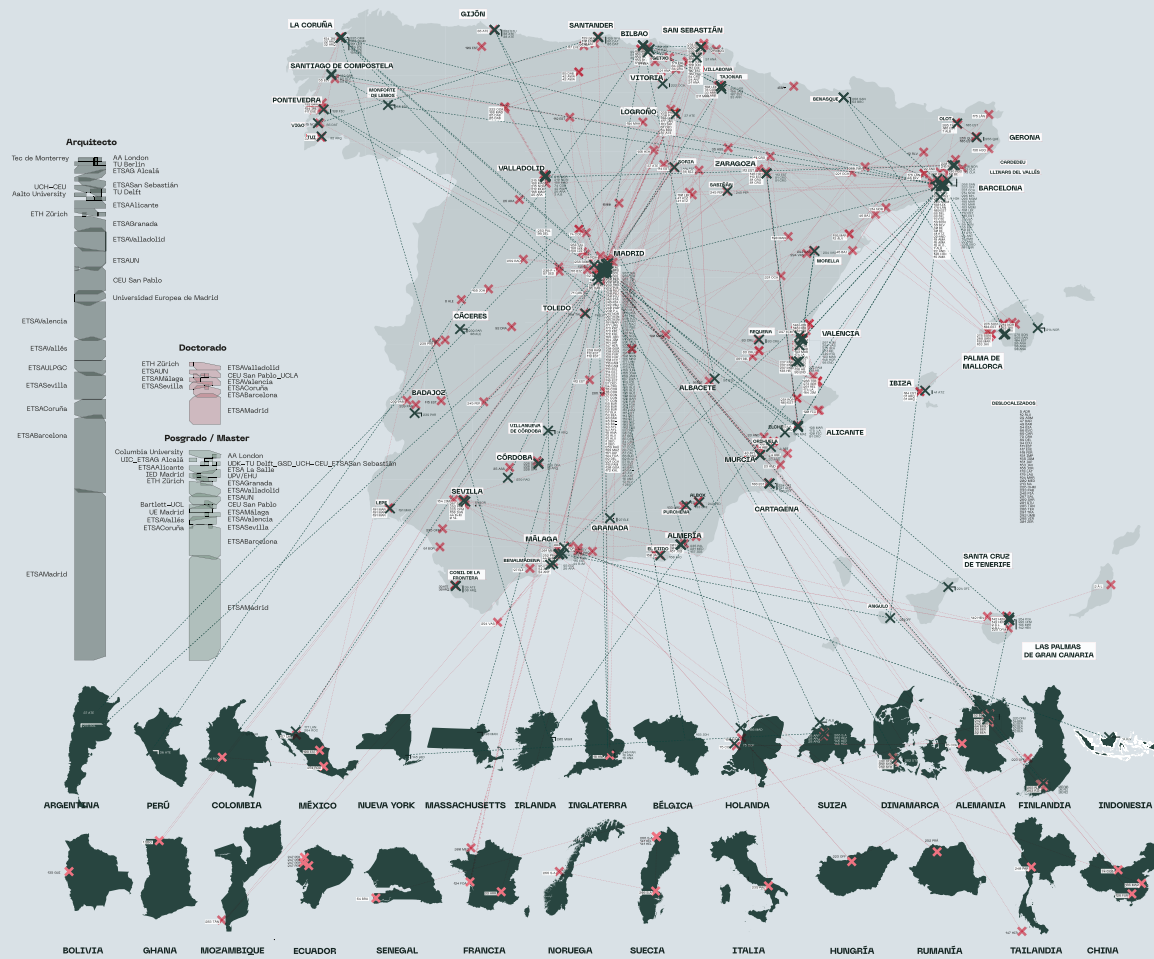

# ÁREA DE INFLUENCIA BIOTOPO

## ESTUDIOS LOCALIZACIÓN SEDE

Las cruces oscuras en el mapa muestran la localización de todos los estudios de Ecosistemas. Algunos de ellos, con varias sedes, se unen por las líneas discontinuas oscuras, de forma que nos permite ver que existe una gran cantidad de oficinas que trabajan desde varios lugares, incluso en el extranjero (mapas inferiores) o sin localización concreta (columna de la derecha).

## PROYECTOS LOCALIZACIÓN PROYECTOS

El segundo nivel de lectura de este gráfico son las obras catalogadas en esta exposición. A cada estudio se le solicitó que incluyese sus trabajos más destacados. No todo son obras construidas. Pase a la lógica concentración en las grandes ciudades (Madrid, Barcelona, Valencia, Málaga), se puede identificar una extensa diversidad geográfica.